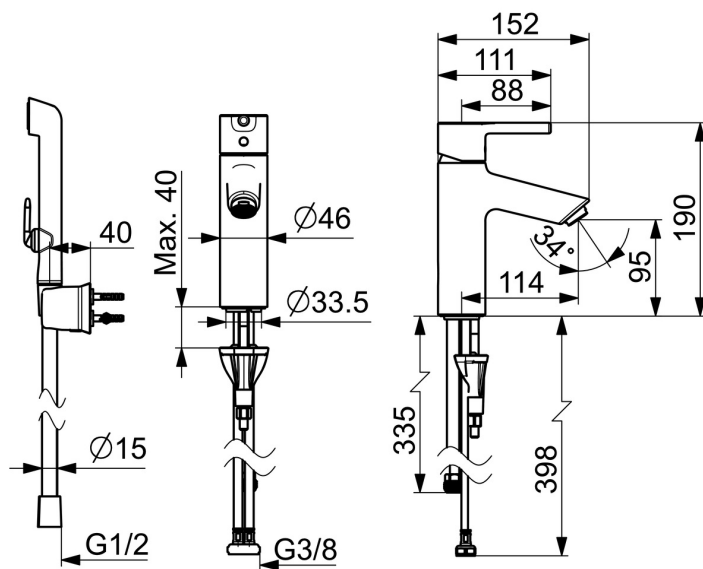

EAN: 6414150102516
RSK: 8275680
static.oras.com/2606AF-33

- Tvättställ
- Ettgreppsblandare, Bidetta
- Bänkmonterad
- Matt svart
- Fast utloppspip
- PCA® - konstantflödesstrålsamlare oavsett tryck
- Ettgreppsblandare, Pinnspak, Symboler för Varmt/Kallt
- Handdusch, Fäste för handdusch, Duschslang (1750 mm)
- Bidetta handdusch
- Möjlighet till spärr för begränsning av temperatur och flöde
- ø 30 mm keramisk kassett för flödes- och temperaturkontroll
- Flexibel anslutning
- Oras 3S-Installation för snabb, säker och enkel montering
- Utan lyftventil

Teknisk data

Flödesegenskaper

Flöde vid 300 kPa (med flödesbegränsare) **0.1 l/s**

Tekniska egenskaper

Varmvattenanslutning **max. +70°C**
Arbetsstryck **50 - 1000 kPa**
Anslutning, mått **G3/8**
Projection **114 mm**
Backflow prevention (EN1717) **HC**
Material **brass**

Bestämmelser

EN standard **EN 817**
Ljudklass **I (ISO 3822)**

Godkännanden och Certifikat

STF certifikat **EUFI29-23002169-TH1**

Reservdelar

SP2610F-33

Namn

Kod