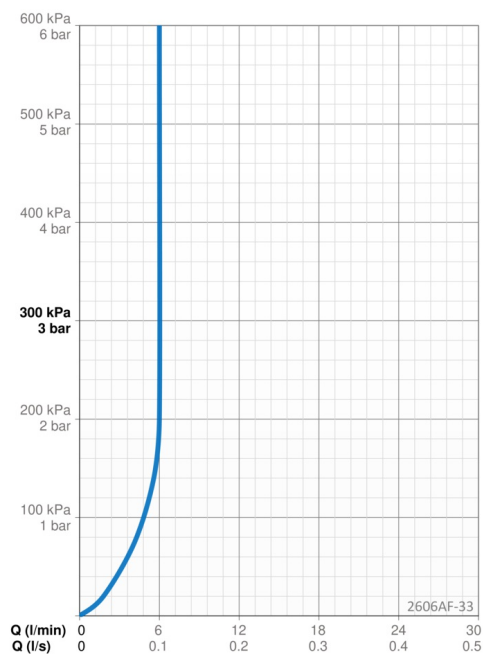

EAN: 6414150102516
RSK: 8275680
static.oras.com/2606AF-33

- Tvättställ
- Ettgreppsblandare, Bidetta
- Bänkmonterad
- Matt svart
- Fast utloppspip
- PCA® - konstantflödesstrålsamlare oavsett tryck
- Ettgreppsblandare, Pinnspak, Symboler för Varmt/Kallt
- Handdusch, Fäste för handdusch, Duschslang (1750 mm)
- Bidetta handdusch
- Möjlighet till spärr för begränsning av temperatur och flöde
- ø 30 mm keramisk kassett för flödes- och temperaturkontroll
- Flexibel anslutning
- Oras 3S-Installation för snabb, säker och enkel montering
- Utan lyftventil

Teknisk data

Flödesegenskaper

Flöde vid 300 kPa (med flödesbegränsare) **0.1 l/s**

Tekniska egenskaper

Varmvattenanslutning **max. +70°C**
Arbetsstryck **50 - 1000 kPa**
Anslutning, mått **G3/8**
Projection **114 mm**
Backflow prevention (EN1717) **HC**
Material **brass**

Bestämmelser

EN standard **EN 817**
Ljudklass **I (ISO 3822)**

Godkännanden och Certifikat

STF certifikat **EUFI29-23002169-TH1**